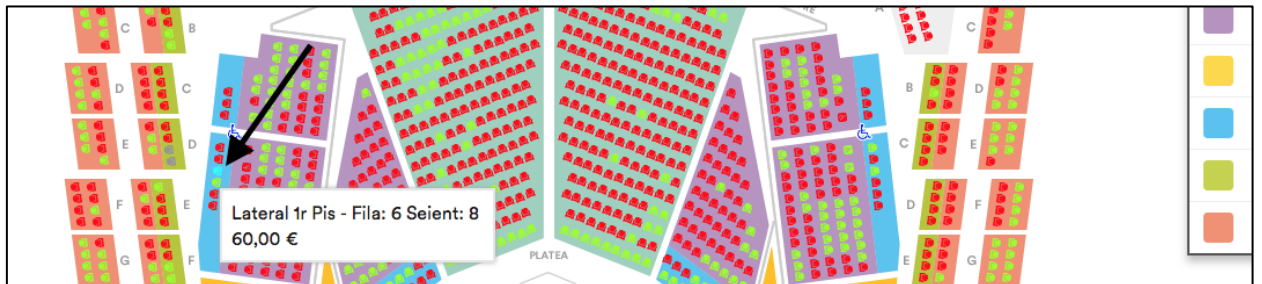

3. Escull la localitat que vulguis.